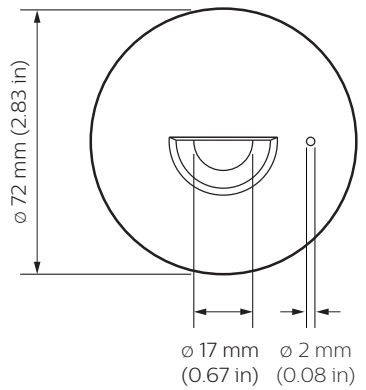

PHILIPS
dynalite

DUS180WR

Anti-stumble faceplate

Installation Instructions

Instructions d'installation
Installationsanweisungen
Instrucciones de instalación
Istruzioni per l'installazione
Installatie-instructies
インストール手順
安裝指南
إرشادات التركيب

isopropyl alcohol

1 A

! IEC Pollution Degree II

1 B

2 A