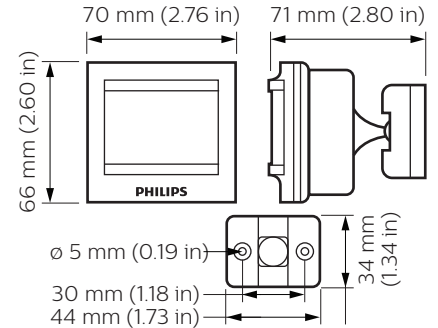

PHILIPS
dynamalite

DUS30LHB-D

Multifunction Sensor

Installation Instructions

Instructions d'installation
Installationsanweisungen
Instrucciones de instalación
Istruzioni per l'installazione
Installatie-instructies
インストール手順
安装指南
إرشادات التركيب

⚡ Devices must be installed by a qualified electrician in accordance with all national and local electrical and construction codes and regulations.

Les appareils doivent être installés par un électricien diplômé conformément à tous les codes et réglementations électriques et de construction nationaux et locaux.

Die Geräte sind von einem qualifizierten Elektriker in Übereinstimmung mit allen geltenden Vorschriften zu installieren.

Los dispositivos deben ser instalados por un electricista calificado y cumpliendo todas las normas y regulaciones, tanto nacionales como locales, sobre instalaciones eléctricas y obras.

I dispositivi devono essere installati da un elettricista qualificato in conformità con le norme locali e nazionali vigenti in materia di costruzioni edilizie e installazione di impianti elettrici.

De apparaten moeten worden aangebracht door een gekwalificeerde elektricien en in overeenstemming met alle nationale en plaatselijke elektriciteits- en bouwvoorschriften.

装置を取り付ける際は、資格のある電気技師に依頼し、国および地域の電気および建設に関するすべての法令に従ってください。

根据国家/地区及当地的电气与建筑规范和法规，该设备必须由有资质的电工进行安装。

يجب تركيب الأجهزة من قبل فني كهربائي مؤهل وفقاً لكافة قوانين ولوائح التركيب الكهربائي المحلي والوطني.