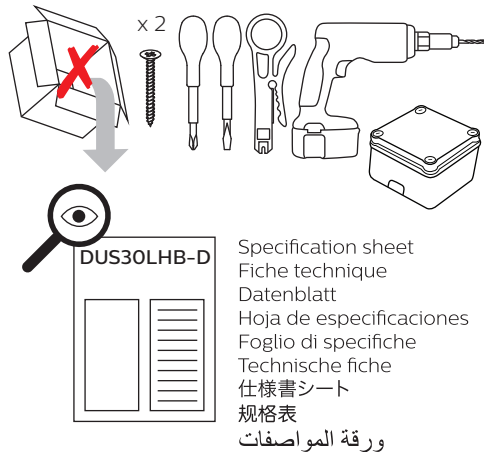

⚡ Devices must be installed by a qualified electrician in accordance with all national and local electrical and construction codes and regulations.

Les appareils doivent être installés par un électricien diplômé conformément à tous les codes et réglementations électriques et de construction nationaux et locaux.

Die Geräte sind von einem qualifizierten Elektriker in Übereinstimmung mit allen geltenden Vorschriften zu installieren.

Los dispositivos deben ser instalados por un electricista calificado y cumpliendo todas las normas y regulaciones, tanto nacionales como locales, sobre instalaciones eléctricas y obras.

I dispositivi devono essere installati da un elettricista qualificato in conformità con le norme locali e nazionali vigenti in materia di costruzioni edilizie e installazione di impianti elettrici.

De apparaten moeten worden aangebracht door een gekwalificeerde elektricien en in overeenstemming met alle nationale en plaatselijke elektriciteits- en bouwvoorschriften.

装置を取り付ける際は、資格のある電気技師に依頼し、国および地域の電気および建設に関するすべての法令に従ってください。

根据国家/地区及当地的电气与建筑规范和法规，该设备必须由有资质的电工进行安装。

يجب تركيب الأجهزة من قبل فني كهربائي مؤهل وفقاً لكافة قوانين ولوائح التركيب الكهربائي المحلي والوطني.

⚠ Do not connect inputs to mains. DALI wires are NOT SELV and should never be considered touch safe.